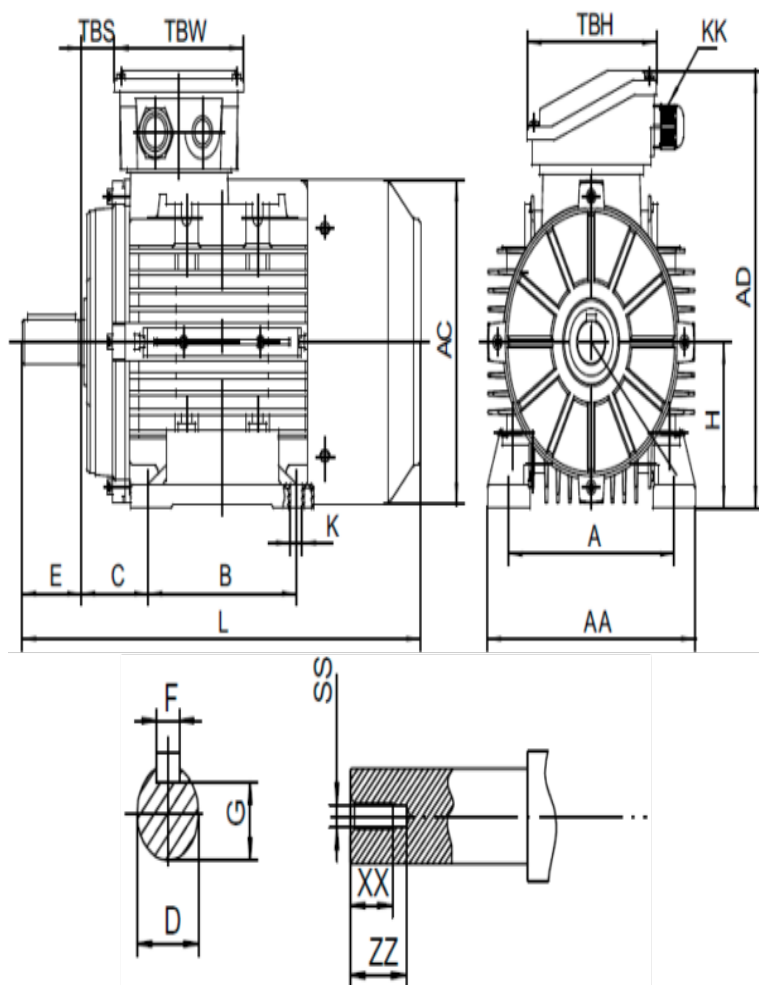

KLEEdrive AC-motorer

Motorer, Pumper & Blæsere > KLEEdrive AC-motorer > KLEEdrive AC-motorer

Vare:

Beskrivelse:

2518002204120140

Kleedrive T3A 90L2-4 2.2kw

1400 o/min UL/CSA

3x230/400V 50 HZ IP55 B3

Eff=85,3%

<https://www.klee.dk/produkter/2518002204120140>

Mål

A	=	140
AA	=	176
AC	=	Ø177
AD	=	235
B	=	125
C	=	56
D	=	Ø24
E	=	50
F	=	8
G	=	20
H	=	60
KK	=	-
L	=	138
SS	=	M8
TBH	=	109
TBS	=	28.5
TBW	=	109
XX	=	19
ZZ	=	25